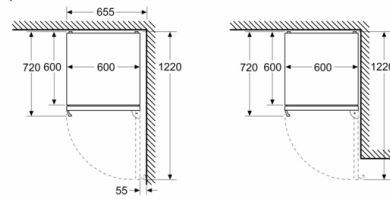

Šířka: 600 mm

Hloubka: 665 mm

Hmotnost netto: 94,7 kg

Jištění: 10 A

Závěs dveří: Vpravo, volitelný

Napětí: 220-240 V

Frekvence: 50 Hz

Délka přívodního kabelu: 240,0 cm

Freshness System

Mrazicí prostor

Rozměry

- rozměry spotřebiče (V x Š x H) : 203.0 cm x 60.0 cm x 66.5 cm

Technické informace

- závěs dveří vpravo, volitelný
- výškově nastavitelné nožičky vpředu, kolečka vzadu
- napětí: 220 - 240 V

**Serie | 6, Volně stojící chladnička s mrazákem dole, 203 x 60 cm, Nerez (s povrchem proti otiskům prstů)
KGN39AIBT**

Rozměry v mm

Rozměry v mm

Rozměry v mm

Rozměry v mm