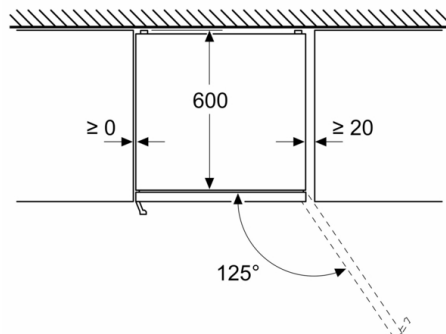

Freshness System

Mrazicí prostor

Rozměry

- rozměry spotřebiče (V x Š x H) : 203.0 cm x 60.0 cm x 66.5 cm

Technické informace

- závěs dveří vpravo, volitelný
- výškově nastavitelné nožičky vpředu, kolečka vzadu
- napětí: 220 - 240 V

**Serie | 6, Volně stojící chladnička s mrazákem dole, 203 x 60 cm, Nerez (s povrchem proti otiskům prstů)
KGN39AIBT**

Rozměry v mm

Rozměry v mm

Rozměry v mm

Rozměry v mm