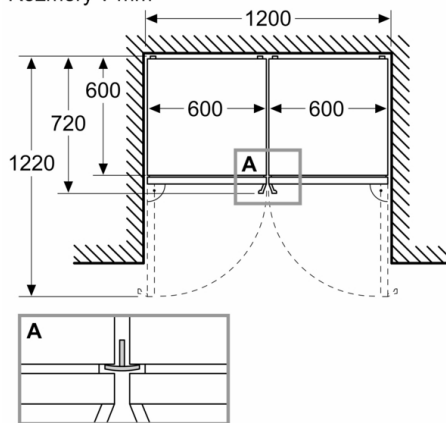

**Serie | 6, Volně stojící chladnička s mrazákem dole, 203 x 60 cm, Nerez (s povrchem proti otiskům prstů)
KGN39AIBT**

Rozměry v mm